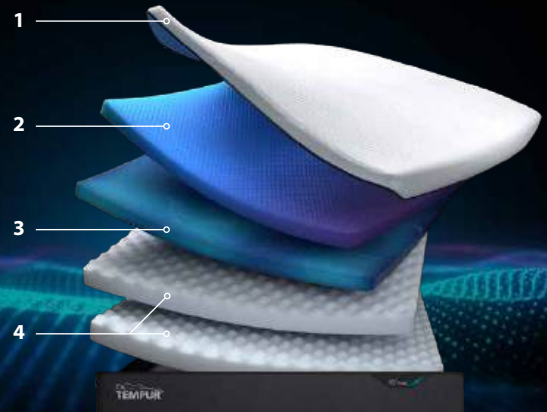

10-YEAR GUARANTEE

QUICKREFRESH™ COVER

NO TURN

WASHABLE COVER

1. Чехол TEMPUR Pro®

Ультратягкий чехол, легко поддерживать чистым. Просто расстегните и постирайте при 60°C.

2. TEMPUR® Advanced Material

Снимает на 20% больше давления*, лучше поглощает движение, адаптируется к телу.